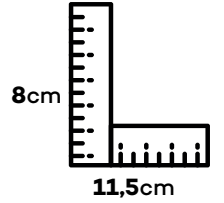

Colour Options
Renk Seçenekleri