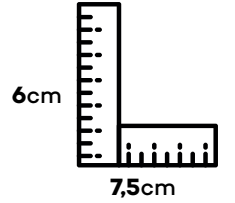

Colour Options
Renk Seçenekleri

Classical lines are combined with the flower pot design in this flower pot, inspired by Greek columns. While displaying your plants, it adds a sophisticated atmosphere to decoration independent of time and place with its anachronistic lines. Yunan sütunlarından ilham alınarak tasarlanan bu saksıda klasik çizgiler saksı tasarımı ile birleşmiştir. Bitkilerinizi sergilerken çağdışı çizgiler ile zaman ve mekandan bağımsız dekorasyona sofistik bir hava katmaktadır.

Product Type Ürün Cinsi

Concrete Beton

Pot Weight Saksı Ağırlığı

0,350 gr.

Box Dimension Kutu Ölçüsü

32x39x7 cm

Box Desi Kutu Desi

2,91 des

Pot in Box Quantity

Kutu İçi Saksı Adet

12

Box Weight Kutu Ağırlığı

4,20 kg.

Pallet Size Palet Ölçüsü

120 mt x 1 mt

Number of Boxes per Pallet

Palet İçi Kutu Adet

250

Number of Pots in Pallet

Palet İçi Saksı Adet

3,000

Pallet Weight Palet Ağırlığı

1,100 kg.

Container Pallet Quantity

Konteynir Palet Adeti

24

Container Weight

Konteynir Ağırlığı

26 Tons

It is suitable for indoor and outdoor use. İç ve dış mekan kullanımına uygundur.