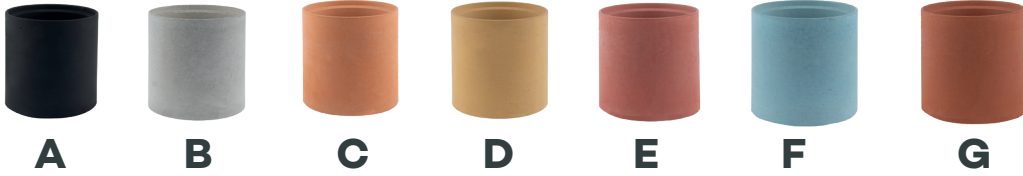

Standing out with its simple and elegant design, this 12,5cm x 12,5cm cylindrical flat concrete flower pot is designed with a mouth structure that can accommodate world-class orchid pots. Simplicity was preferred in the design, with the aim of emphasizing the beauty of the flower on display and integrating it with the space. Basit ve zarif tasarımıyla öne çıkan bu 12,5cm x 12,5cm boyutundaki silindirik düz beton saksı, dünya standartında orkide saksılarının içine oturabileceği ağız yapısında tasarlanmıştır. Tasarımda sadelik tercih edilerek sergilenen çiçeğin güzelliğini vurgulayarak mekanla bütünleşmesi amaçlanmıştır.