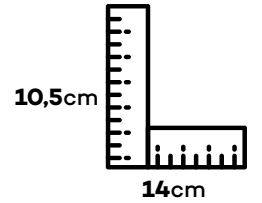

Colour Options
Renk Seçenekleri

It showcases your plants by blending modern and rustic style with an organic touch.
Organik bir dokunuşla modern ve rustik tarzı harmanlayarak bitkilerinizi sergiler.

Product Type Ürün Cinsi

Concrete Beton

Pot Weight Saksı Ağırlığı

1,100 gr.

Box Dimension Kutu Ölçüsü

32x31x11,5 cm

Box Desi Kutu Desi

3,80 des

Pot in Box Quantity

Kutu İçi Saksı Adet

4

Box Weight Kutu Ağırlığı

4,400 kg.

Pallet Size Palet Ölçüsü

120 mt x 1 mt

Number of Boxes per Pallet

Palet İçi Kutu Adet

204

Number of Pots in Pallet

Palet İçi Saksı Adet

816

Pallet Weight Palet Ağırlığı

947 kg.

Container Pallet Quantity

Konteynir Palet Adeti

24

Container Weight

Konteynir Ağırlığı

22,728 Tons

It is suitable for indoor and outdoor use. İç ve dış mekan kullanımına uygundur.