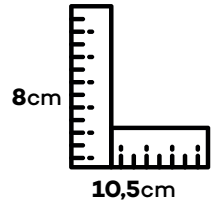

Konteynir Palet Adeti

14

Container Weight

Konteynir Ağırlığı

26.600 Tons

It is suitable for indoor and outdoor use. İç ve dış mekan kullanımına uygundur.

12

Colour Options
Renk Seçenekleri