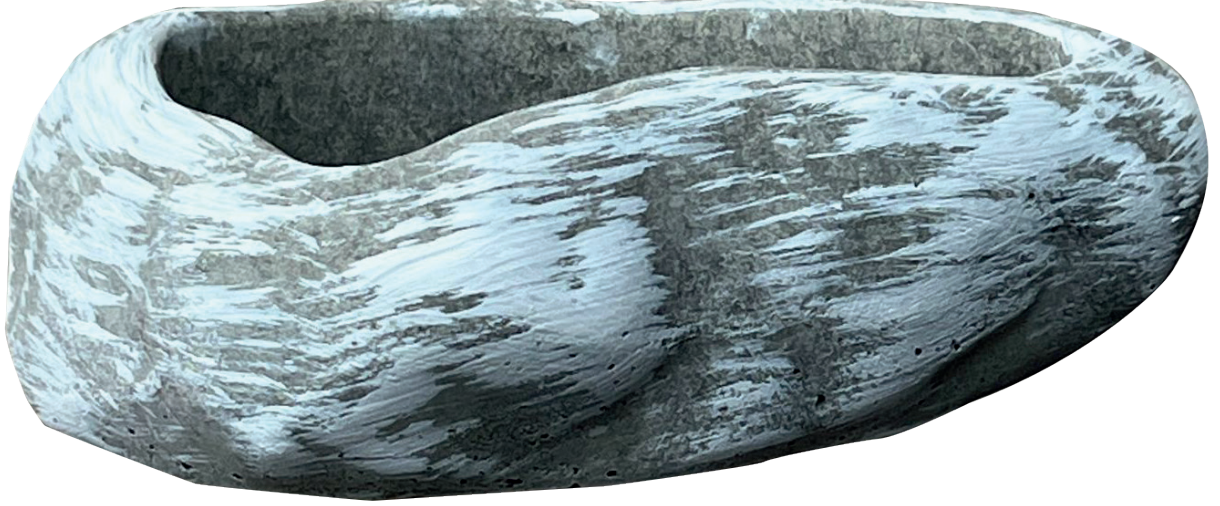

14

Colour Options
Renk Seçenekleri

Our flower pot, designed with inspiration from natural rock form, combines simplicity and dynamism and adds a natural touch to your usage area. Doğal kaya formu ilham alınarak tasarlanan saksımız sadelikle dinamizmi birleştirerek kullanım alanınıza naturel bir dokunuş katar.

Product Type Ürün Cinsi

Concrete Beton

Pot Weight Saksı Ağırlığı

585 gr.

Box Dimension Kutu Ölçüsü

36x36x16 cm

Box Desi Kutu Desi

6,91 des

Pot in Box Quantity

Kutu İçi Saksı Adet

18

Box Weight Kutu Ağırlığı

10,600 kg.

Pallet Size Palet Ölçüsü

120 mt x 1 mt

Number of Boxes per Pallet

Palet İçi Kutu Adet

117

Number of Pots in Pallet

Palet İçi Saksı Adet

2106

Pallet Weight Palet Ağırlığı

1,280 kg.

Container Pallet Quantity

Konteynir Palet Adeti

20

Container Weight

Konteynir Ağırlığı

25.600 Tons

It is suitable for indoor and outdoor use. İç ve dış mekan kullanımına uygundur.