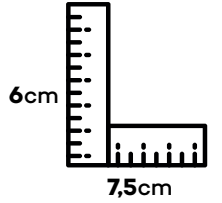

05

Colour Options
Renk Seçenekleri