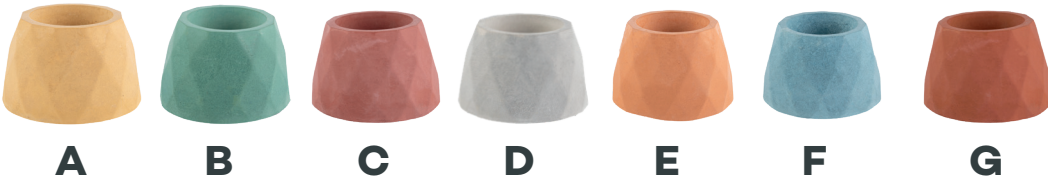

Colour Options
Renk Seçenekleri

This flower pot, designed with prism lines, was influenced by futurism. It adds a simple yet innovative charm to the decoration. Prizma hatlarla tasarlanan bu saksı fütürizmden etkilenerek ortaya çıkmıştır. Dekorasyona basit ama yenilikçi bir cazibe katmaktadır.