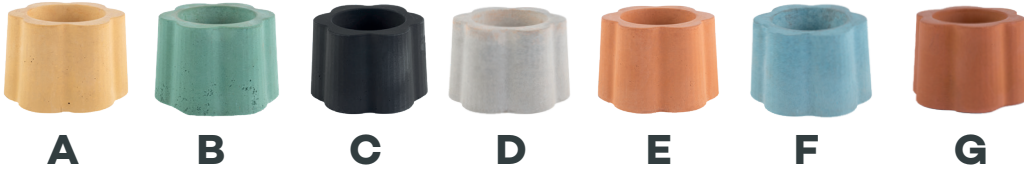

This flower pot, inspired by flowers and designed to resemble a flower form, aims to achieve integrity in decoration with a minimalist and contemporary design. Çiçeklerden ilham alınarak çiçek formunu andıracak şekilde tasarlanan bu saksı, minimalist ve çağdaş bir tasarımı ile dekorasyonda bütünsellik yakalamayı hedeflemektedir.