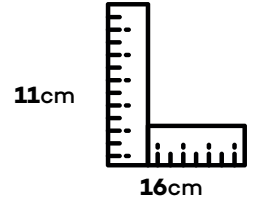

Konteynir Palet Adeti

24

Container Weight

Konteynir Ağırlığı

25,200 Tons

It is suitable for indoor and outdoor use. İç ve dış mekan kullanımına uygundur.

25

Colour Options
Renk Seçenekleri