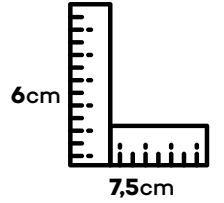

Konteynir Palet Adeti

24

Container Weight

Konteynir Ağırlığı

26 Tons

It is suitable for indoor and outdoor use. İç ve dış mekan kullanımına uygundur.

03

Colour Options
Renk Seçenekleri