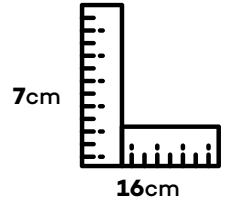

Container Weight

Konteynir Ağırlığı

22,728 Tons

It is suitable for indoor and outdoor use. İç ve dış mekan kullanımına uygundur.

23

Colour Options
Renk Seçenekleri

A

B