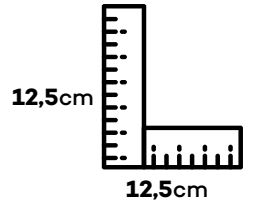

Konteynir Palet Adeti

22

Container Weight

Konteynir Ağırlığı

26,180 Tons

It is suitable for indoor and outdoor use. İç ve dış mekân kullanımına uygundur.

17

Colour Options Renk Seçenekleri