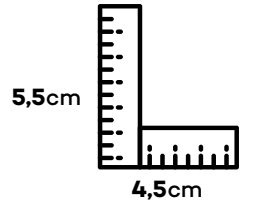

G

The stylish flower pot with a height of 5.5 cm and a diameter of 4.5 cm, designed to hold the clover-shaped mouth oil and the soil of the flower to be placed in it, meets an elegant design and functionality. Adding natural elegance to your plants, this flower pot provides a unique touch to your indoor or outdoor decoration. Yonca şeklindeki ağız yapısı, içine konacak çiçeğin toprağını tutacak şekilde tasarlanan 5,5cm yüksekliğinde ve 4.5cm çapında şık saksı, zarif bir tasarım ve işlevsellikle buluşuyor. Bitkilerinize doğal bir şıklık katan bu saksı, iç mekan veya dış mekan dekorasyonunuza benzersiz bir dokunuş sağlar.