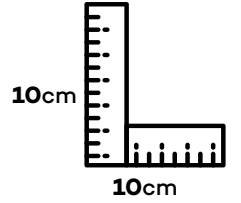

Konteynir Palet Adeti

22

Container Weight

Konteynir Ağırlığı

26,180 Tons

It is suitable for indoor and outdoor use. İç ve dış mekan kullanımına uygundur.

16

Colour Options
Renk Seçenekleri