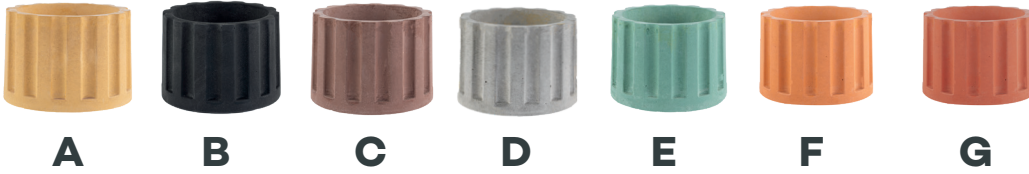

Konteynir Palet Adeti

14

Container Weight

Konteynir Ağırlığı

26.600 Tons

It is suitable for indoor and outdoor use. İç ve dış mekan kullanımına uygundur.

12

Colour Options
Renk Seçenekleri