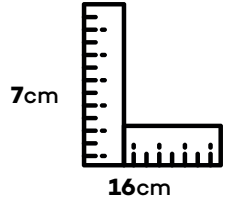

Konteynir Palet Adeti

24

Container Weight

Konteynir Ağırlığı

22,728 Tons

It is suitable for indoor and outdoor use. İç ve dış mekan kullanımına uygundur.

24

Colour Options
Renk Seçenekleri