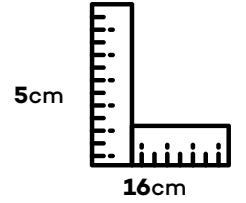

Konteynir Palet Adeti

23

Container Weight

Konteynir Ağırlığı

25,783 Tons

It is suitable for indoor and outdoor use. İç ve dış mekan kullanımına uygundur.

19

Colour Options
Renk Seçenekleri