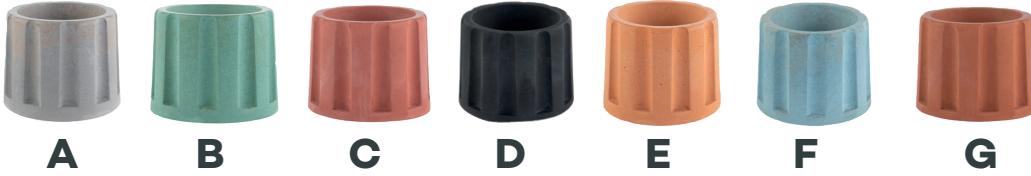

Colour Options
Renk Seçenekleri

Classical lines are combined with the flower pot design in this flower pot, inspired by Greek columns. While displaying your plants, it adds a sophisticated atmosphere to decoration independent of time and place with its anachronistic lines. Yunan sütunlarından ilham alınarak tasarlanan bu saksıda klasik çizgiler saksı tasarımı ile birleşmiştir. Bitkilerinizi sergilerken çağdışı çizgiler ile zaman ve mekandan bağımsız dekorasyona sofistik bir hava katmaktadır.

Product Type Ürün Cinsi

Concrete Beton

Pot Weight Saksı Ağırlığı

0,350 gr.

Box Dimension Kutu Ölçüsü

32x39x7 cm

Box Desi Kutu Desi

2,91 des

Pot in Box Quantity

Kutu İçi Saksı Adet

12

Box Weight Kutu Ağırlığı

4,20 kg.

Pallet Size Palet Ölçüsü

120 mt x 1 mt

Number of Boxes per Pallet

Palet İçi Kutu Adet

250

Number of Pots in Pallet

Palet İçi Saksı Adet

3,000

Pallet Weight Palet Ağırlığı

1,100 kg.

Container Pallet Quantity

Konteynir Palet Adeti

24

Container Weight

Konteynir Ağırlığı

26 Tons

It is suitable for indoor and outdoor use. İç ve dış mekan kullanımına uygundur.