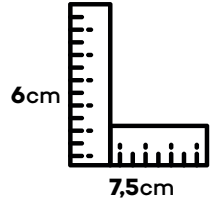

Konteynir Palet Adeti

24

Container Weight

Konteynir Ağırlığı

26 Tons

It is suitable for indoor and outdoor use. İç ve dış mekan kullanımına uygundur.

09

Colour Options
Renk Seçenekleri