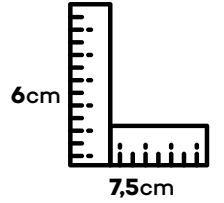

Konteynir Palet Adeti

24

Container Weight

Konteynir Ağırlığı

26 Tons

It is suitable for indoor and outdoor use. İç ve dış mekan kullanımına uygundur.

08

Colour Options
Renk Seçenekleri