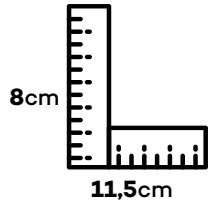

Colour Options
Renk Seçenekleri