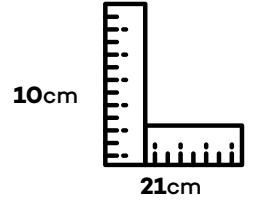

A

B

C

D

E

F

G

This pot, which has a large area that will allow you to reflect your own taste by making plant arrangements, allows you to have personal reflections in your decoration with its structure that allows creativity. Bitki aranjmanı yaparak kendi zevkinizi yansıtmaya olanak sağlayacak geniş bir alana sahip olan bu saksı yaratıcılığa imkan sağlayan yapısıyla dekorasyonunuzda kişisel yansımalarınıza olanak tanır.

Product Type Ürün Cinsi

Concrete Beton

Pot Weight Saksı Ağırlığı

1,635 gr.

Box Dimension Kutu Ölçüsü

44x44x11 cm

Box Desi Kutu Desi

7,09 des

Pot in Box Quantity

Kutu İçi Saksı Adet

4

Box Weight Kutu Ağırlığı

6,600 kg.

Pallet Size Palet Ölçüsü

120 mt x 1 mt

Number of Boxes per Pallet

Palet İçi Kutu Adet

120

Number of Pots in Pallet

Palet İçi Saksı Adet

480

Pallet Weight Palet Ağırlığı

850 kg.

Container Pallet Quantity

Konteynir Palet Adeti

24

Container Weight

Konteynir Ağırlığı

20,200 Tons

It is suitable for indoor and outdoor use. İç ve dış mekan kullanımına uygundur.