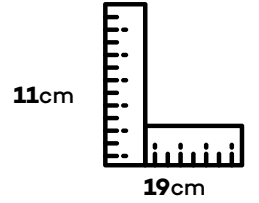

Konteynir Palet Adeti

20

Container Weight

Konteynir Ağırlığı

25 Tons

It is suitable for indoor and outdoor use. İç ve dış mekan kullanımına uygundur.

27

Colour Options
Renk Seçenekleri