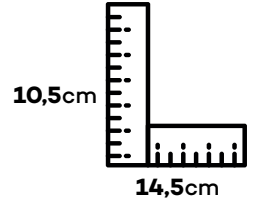

Colour Options Renk Seçenekleri

The short cylindrical flat pot, which draws attention with its wide base, is designed to keep the plant roots up and the water at the bottom, thanks to the protrusions on the inner base. Geniş tabanıyla dikkat çeken kısa silindirik düz saksı, iç tabanında bulunan çıkıntılar sayesinde bitki kökünü yukarıda, suyu ise tabanda tutacak şekilde tasarlanmıştır.

Product Type Ürün Cinsi

Concrete Beton

Pot Weight Saksı Ağırlığı

1,100 gr.

Box Dimension Kutu Ölçüsü

32x31x11,5 cm

Box Desi Kutu Desi

3,80 des

Pot in Box Quantity

Kutu İçi Saksı Adet

4

Box Weight Kutu Ağırlığı

4,400 kg.

Pallet Size Palet Ölçüsü

120 mt x 1 mt

Number of Boxes per Pallet

Palet İçi Kutu Adet

204

Number of Pots in Pallet

Palet İçi Saksı Adet

816

Pallet Weight Palet Ağırlığı

947 kg.

Container Pallet Quantity

Konteynir Palet Adeti

24

Container Weight

Konteynir Ağırlığı

22,728 Tons

It is suitable for indoor and outdoor use. İç ve dış mekan kullanımına uygundur.