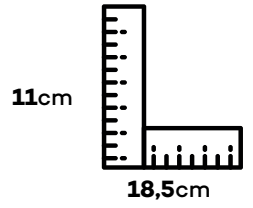

Konteynir Palet Adeti

20

Container Weight

Konteynir Ağırlığı

25 Tons

It is suitable for indoor and outdoor use. İç ve dış mekan kullanımına uygundur.

28

Colour Options
Renk Seçenekleri