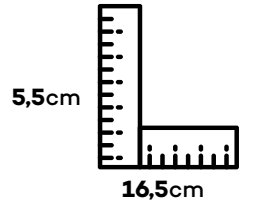

Konteynir Palet Adeti

14

Container Weight

Konteynir Ağırlığı

26.600 Tons

It is suitable for indoor and outdoor use. İç ve dış mekan kullanımına uygundur.

14

Colour Options
Renk Seçenekleri