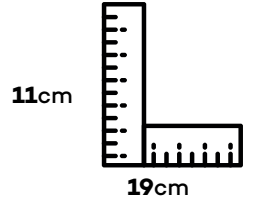

Konteynir Palet Adeti

24

Container Weight

Konteynir Ağırlığı

20.664 Tons

It is suitable for indoor and outdoor use. İç ve dış mekan kullanımına uygundur.

26

Colour Options
Renk Seçenekleri