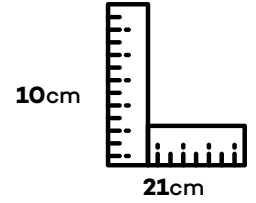

Konteynir Palet Adeti

24

Container Weight

Konteynir Ağırlığı

20,200 Tons

It is suitable for indoor and outdoor use. İç ve dış mekan kullanımına uygundur.

32

Colour Options Renk Seçenekleri