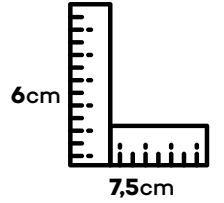

Konteynir Palet Adeti

24

Container Weight

Konteynir Ağırlığı

26 Tons

It is suitable for indoor and outdoor use. İç ve dış mekan kullanımına uygundur.

06

Colour Options
Renk Seçenekleri