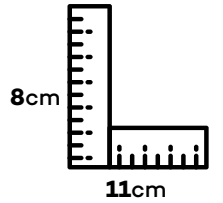

This flower pot, which resembles a castle wall, attracts attention with its solid and flashy structure, protecting your plants while adding an ancient feeling to the space. Kale surunu andıran bu saksı, sağlam ve gösterişli yapısıyla dikkat çeker, bitkilerinizi korurken aynı zamanda mekana antik bir his katar.

Product Type Ürün Cinsi

Concrete Beton

Pot Weight Saksı Ağırlığı

0,770 gr.

Box Dimension Kutu Ölçüsü

37x26x16 cm

Box Desi Kutu Desi

5,13 des

Pot in Box Quantity
Kutu İçi Saksı Adet

12

Box Weight Kutu Ağırlığı

9,300 kg.

Pallet Size Palet Ölçüsü

120 mt x 1 mt

Number of Boxes per Pallet
Palet İçi Kutu Adet

180

Number of Pots in Pallet
Palet İçi Saksı Adet

2160

Pallet Weight Palet Ağırlığı

1,700 kg.

Container Pallet Quantity
Konteynir Palet Adeti

15

Container Weight
Konteynir Ağırlığı

25,50 Tons

It is suitable for indoor and outdoor use. İç ve dış mekan kullanımına uygundur.