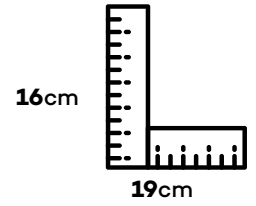

It showcases your plants with a rustic look and adds natural character to your interior. This flower pot, which draws attention with its unique stone texture, adds natural elegance and warmth to your home. Rustik bir görünümle bitkilerinizi sergiler ve iç mekanınıza doğal bir karakter katar. Benzersiz taş dokusuyla dikkat çeken bu saksı, evinize doğal bir şıklık ve sıcaklık katıyor.

Product Type Ürün Cinsi

Concrete Beton

Pot Weight Saksı Ağırlığı

3,140 kg.

Box Dimension Kutu Ölçüsü

19,5x19,5x17,5 cm