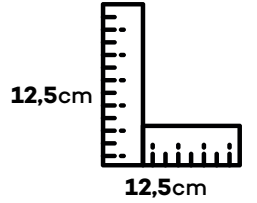

This flower pot, which draws attention with the attractiveness of natural stones, adds a unique naturalness and elegance to your interior. Doğal taşların çekiciliğiyle dikkat çeken bu saksı, iç mekanınıza benzersiz bir doğallık ve şıklık katıyor.

Product Type Ürün Cinsi

Concrete Beton

Pot Weight Saksı Ağırlığı

1,100 gr.

Box Dimension Kutu Ölçüsü

52x40x14 cm

Box Desi Kutu Desi

9,70 des

Pot in Box Quantity

Kutu İçi Saksı Adet

12

Box Weight Kutu Ağırlığı

13,350 kg.

Pallet Size Palet Ölçüsü

120 mt x 1 mt

Number of Boxes per Pallet

Palet İçi Kutu Adet

84

Number of Pots in Pallet

Palet İçi Saksı Adet

1008

Pallet Weight Palet Ağırlığı

1,121 kg.

Container Pallet Quantity

Konteynir Palet Adeti

23

Container Weight

Konteynir Ağırlığı

25,783 Tons

It is suitable for indoor and outdoor use. İç ve dış mekan kullanımına uygundur.