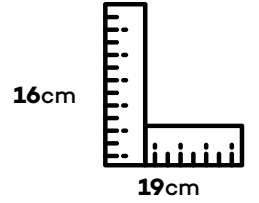

The large flower pot, measuring 16cm x 19cm, stands out from other pots with its impressive dimensions and displays your plants ostentatiously. 16cm x 19cm boyutlarındaki büyük saksı, etkileyici boyutlarıyla diğer saksılardan öne çıkarak bitkilerinizi gösterişli bir şekilde sergiler.