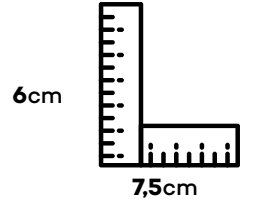

Colour Options
Renk Seçenekleri

Inspired by Maslow, this flower pot allows you to display your plants with a modern and eye-catching touch. This flower pot, which draws attention with its unique pattern, adds an elegant aesthetic to your interior. Maslow'dan ilham alan bu saksı, modern ve göz alıcı bir dokunuşla bitkilerinizi sergilemenizi sağlar. Eşsiz deseniyle dikkat çeken bu saksı, iç mekanınıza zarif bir estetik katar.

Product Type Ürün Cinsi

Concrete Beton

Pot Weight Saksı Ağırlığı

0,350 gr.

Box Dimension Kutu Ölçüsü

32x39x7 cm

Box Desi Kutu Desi

2,91 des

Pot in Box Quantity

Kutu İçi Saksı Adet

12

Box Weight Kutu Ağırlığı

4,20 kg.

Pallet Size Palet Ölçüsü

120 mt x 1 mt

Number of Boxes per Pallet

Palet İçi Kutu Adet

250

Number of Pots in Pallet

Palet İçi Saksı Adet

3,000

Pallet Weight Palet Ağırlığı

1,100 kg.

Container Pallet Quantity

Konteynir Palet Adeti

24

Container Weight

Konteynir Ağırlığı

26 Tons

It is suitable for indoor and outdoor use. İç ve dış mekan kullanımına uygundur.