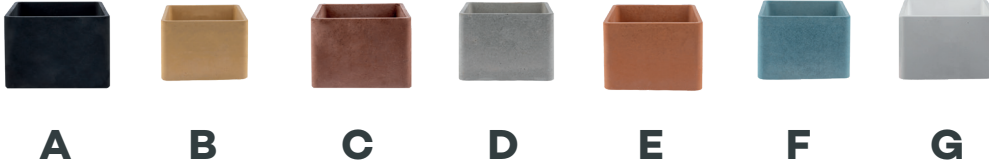

This design, which differs from other flower pot models with its rectangular form, is specially designed for the sharp lines of modern spaces and industrial architectures. It has a masculine structure and adds elegance to the space where it is used. Dikdörtgen formuyla diğer saksı modellerinden ayrılan bu tasarım modern mekanlar ve endüstriyel mimarilerin keskin hatlarına özel tasarlanmıştır. Maskülen yapıda olup kullanıldığı mekana şıklık katmaktadır.