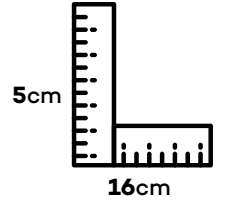

This flower pot, which is 5cm tall and 16cm in diameter, adds naturalness and modernism to your usage area with its easy-to-use dimensions and polished texture. 5cm boyu 16cm çapı olan bu saksı kolay kullanılacak boyutları ve taşlanmış dokusu ile kullanım alanınıza doğallık ve modernizm katıyor.