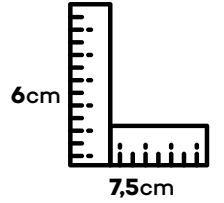

Konteynir Palet Adeti

24

Container Weight

Konteynir Ağırlığı

26 Tons

It is suitable for indoor and outdoor use. İç ve dış mekan kullanımına uygundur.

07

Colour Options
Renk Seçenekleri